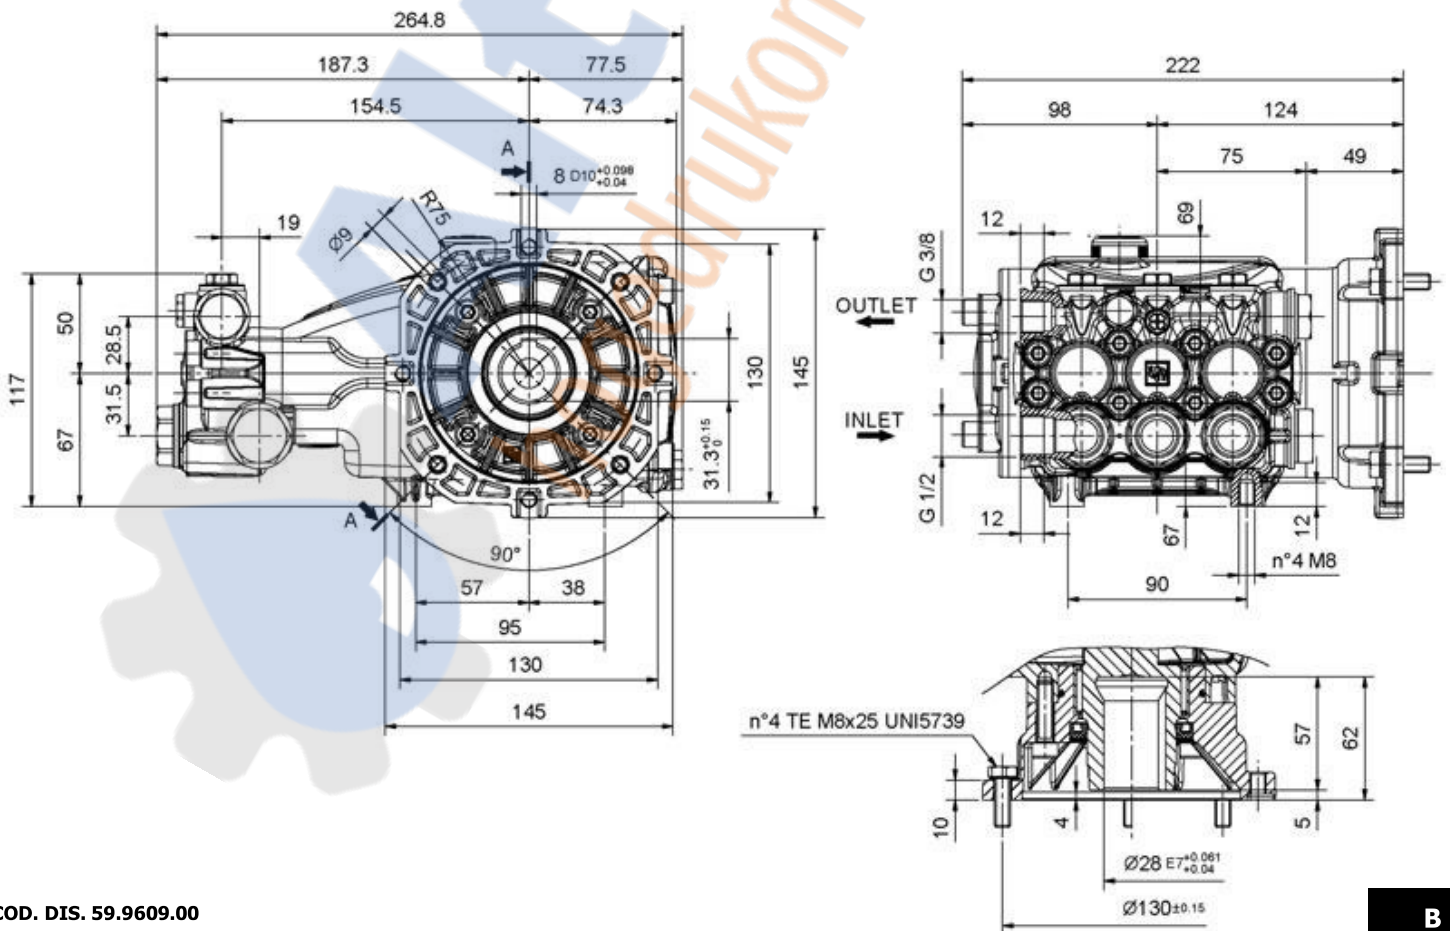

**DIMENSIONI D'INGOMBRO – OVERALL DIMENSIONS – DIMENSIONS D'ENCOMBREMENT  
RAUMBEDARF – DIMENSIONES TOTALES – DIMENSÕES**

COD. DIS. 59.9600.00

STD.

COD. DIS. 59.9609.00

B