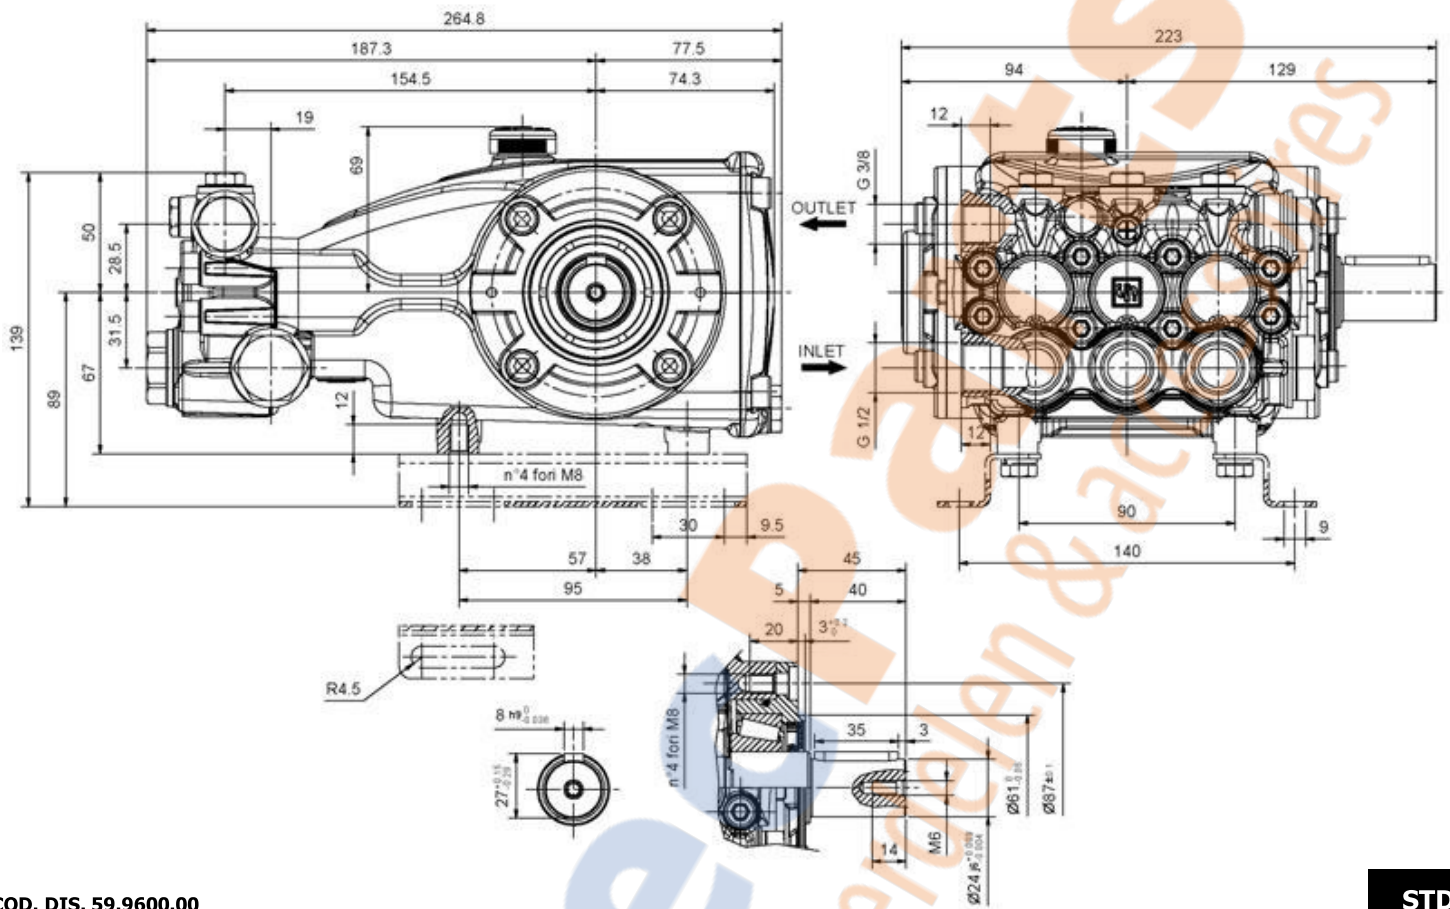

**DIMENSIONI D'INGOMBRO – OVERALL DIMENSIONS – DIMENSIONS D'ENCOMBREMENT  
RAUMBEDARF – DIMENSIONES TOTALES – DIMENSÕES**

COD. DIS. 59.9600.00

STD.

COD. DIS. 59.9609.00

B